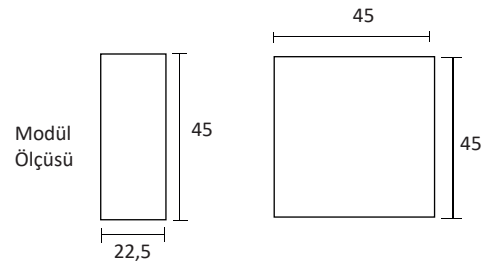

ÜRÜN KODU	ÜRÜN ADI	A (mm)	B (mm)	C (mm)	D (mm)	LİSTE FİYATI (TL)
BOŞ BÜROTİK KUTULAR (METAL YAN KENAR)						
7444-B	4 Modül Boş Blok	185	135	56	55	245,00
7446-B	6 Modül Boş Blok	230	180	56	55	280,00
7448-B	8 Modül Boş Blok	275	225	56	55	315,00
7450-B	10 Modül Boş Blok	320	270	56	55	355,00
7452-B	12 Modül Boş Blok	365	315	56	55	395,00
7454-B	14 Modül Boş Blok	410	360	56	55	430,00
7456-B	16 Modül Boş Blok	455	405	56	55	475,00
7458-B	18 Modül Boş Blok	500	450	56	55	510,00
7460-B	20 Modül Boş Blok	545	495	56	55	540,00
7462-B	22 Modül Boş Blok	590	540	56	55	570,00
7464-B	24 Modül Boş Blok	635	585	56	55	600,00
7466-B	26 Modül Boş Blok	680	630	56	55	650,00
7468-B	28 Modül Boş Blok	725	675	56	55	710,00
7444-BS	4 Modül Boş Blok [Siyah]	185	135	56	55	245,00
7446-BS	6 Modül Boş Blok [Siyah]	230	180	56	55	280,00
7448-BS	8 Modül Boş Blok [Siyah]	275	225	56	55	315,00
7450-BS	10 Modül Boş Blok [Siyah]	320	270	56	55	355,00
7452-BS	12 Modül Boş Blok [Siyah]	365	315	56	55	395,00
7454-BS	14 Modül Boş Blok [Siyah]	410	360	56	55	430,00
7456-BS	16 Modül Boş Blok [Siyah]	455	405	56	55	475,00
7458-BS	18 Modül Boş Blok [Siyah]	500	450	56	55	510,00
7460-BS	20 Modül Boş Blok [Siyah]	545	495	56	55	540,00
7462-BS	22 Modül Boş Blok [Siyah]	590	540	56	55	570,00
7464-BS	24 Modül Boş Blok [Siyah]	635	585	56	55	600,00
7466-BS	26 Modül Boş Blok [Siyah]	680	630	56	55	650,00
7468-BS	28 Modül Boş Blok [Siyah]	725	675	56	55	710,00