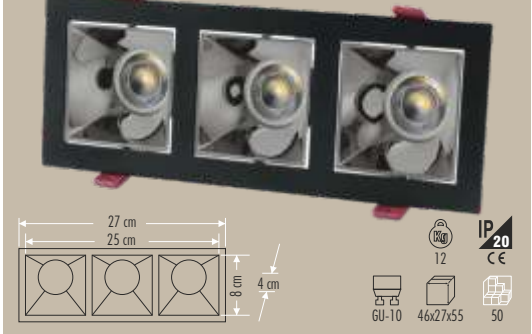

MODERN DEKORATİF SPOT

40 ₺

60 ₺

180 ₺

40 ₺

60 ₺

180 ₺

40 ₺

60 ₺

180 ₺

40 ₺

60 ₺

180 ₺

85 ₺

85 ₺