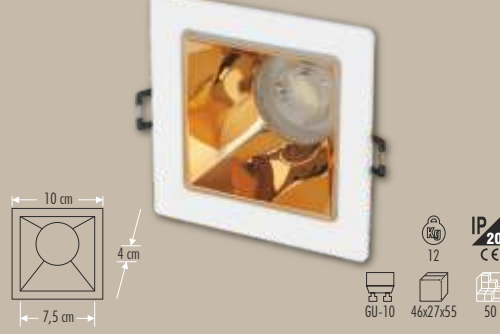

MODERN DEKORATİF SPOT

CT-5001 PANTER (BEYAZ)

40 ₺

CT-5068 JAGUAR (BEYAZ-BAKIR)

60 ₺

CT-5088 JAGUAR (BEYAZ-BAKIR)

180 ₺

CT-5002 PANTER (SİYAH)