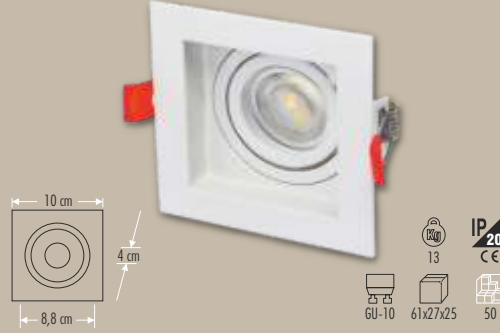

CT-5237 PARS (2'Lİ BEYAZ)

65 ₺