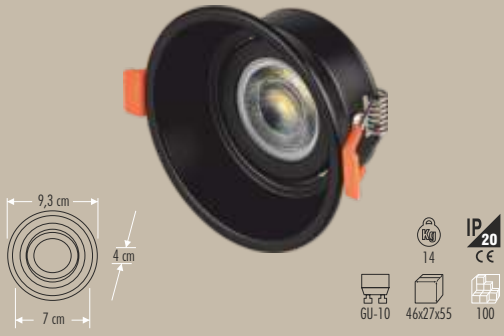

CT-5003 PUMA (BEYAZ)

40 ₺