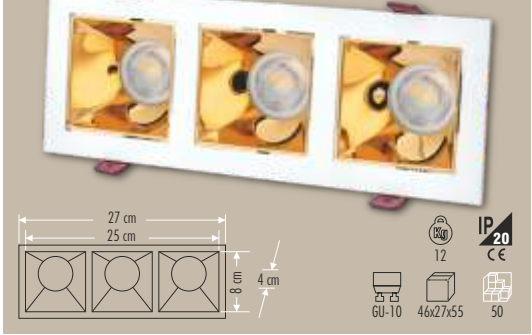

MODERN DEKORATİF SPOT

CT-5001 PANTER (BEYAZ)

40 ₺

CT-5068 JAGUAR (BEYAZ-BAKIR)

60 ₺

CT-5088 JAGUAR (BEYAZ-BAKIR)

180 ₺

CT-5002 PANTER (SİYAH)