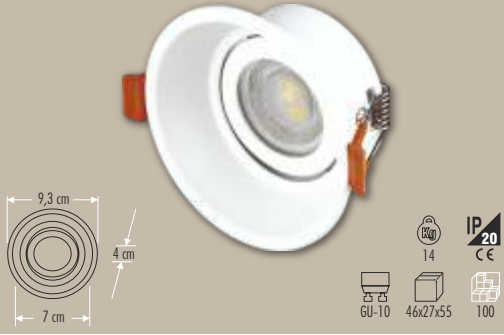

CT-5002 PANTER (SİYAH)

MODERN DEKORATİF SPOT

CT-5001 PANTER (BEYAZ)

40 ₺