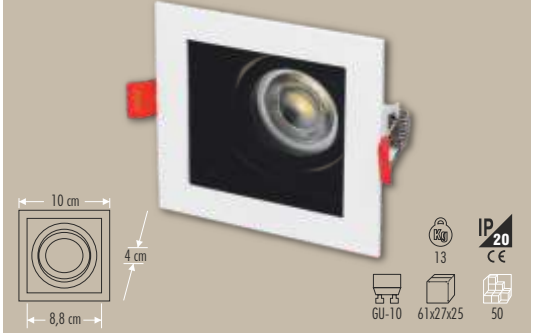

CT-5227 PARS (2'Lİ BEYAZ-SİYAH)

75 ₺