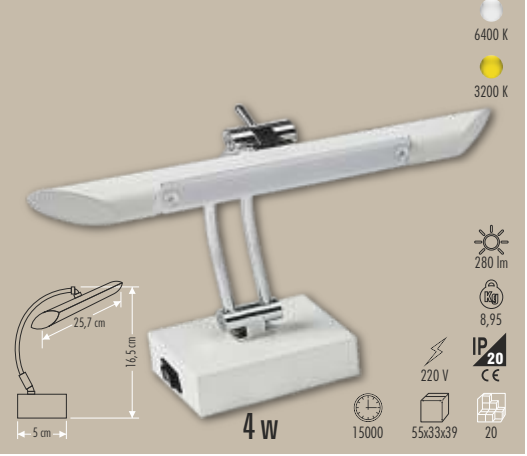

CT-5205 FLAMİNGO LEDLİ APLİK (BEYAZ)