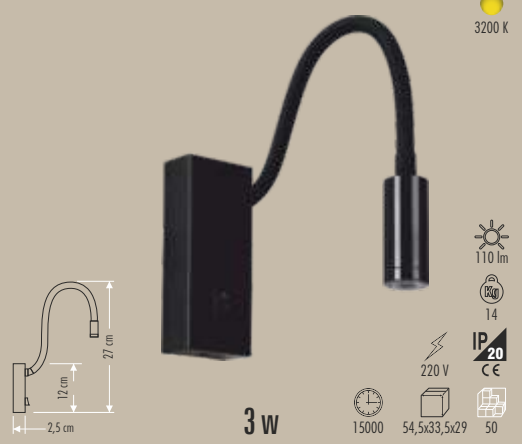

CT-5232 BAYKUŞ LEDLİ APLİK