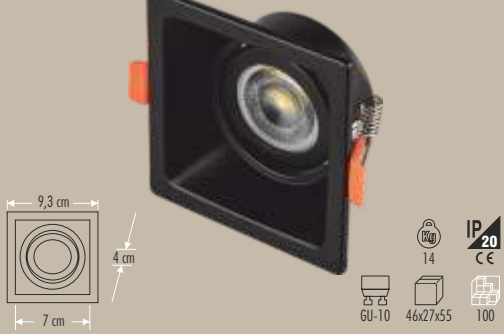

CT-5006 PUMA (2'Lİ BEYAZ)

40 ₺