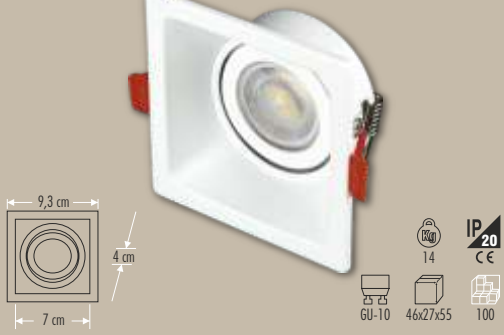

CT-5004 PUMA (SİYAH)

40 ₺