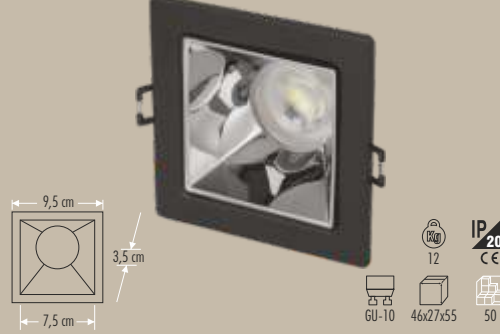

CT-5005 PUMA (2'Lİ SİYAH)

60 ₺