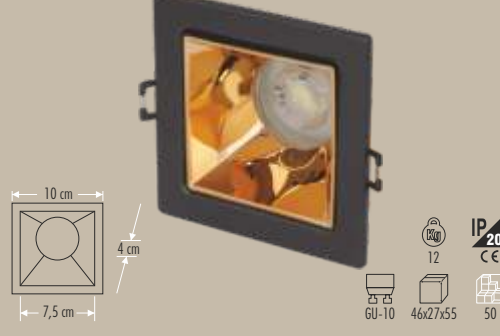

CT-5066 JAGUAR (BEYAZ-PLATİN)

60 ₺