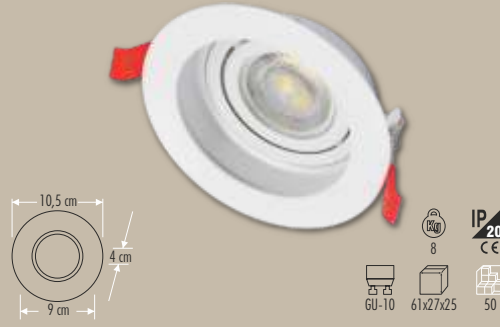

46x27x55 50

MODERN DEKORATİF SPOT

CT-5224 PARS (SİYAH)

65 ₺

CT-5229 PARS (BEYAZ)

65 ₺

CT-5221 PARS (BEYAZ-SİYAH)

75 ₺