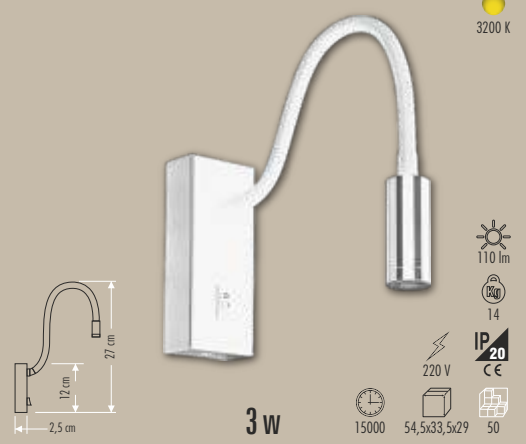

CT-5206 FLAMİNGO LEDLİ APLİK (BEYAZ)

CT-5243 TUVALU YATAK BAŞI ÇİFT KADEMELİ

CT-5243 TUVALU YATAK BAŞI ÇİFT KADEMELİ

CT-5248 SAKA LEDLİ APLİK (KROM)

LED SPOT

CT-5204 AKIK SPOT 40 ₺

6400 K
3200 K
450 lm
5
220 V
IP20
15000
50x25x20
50