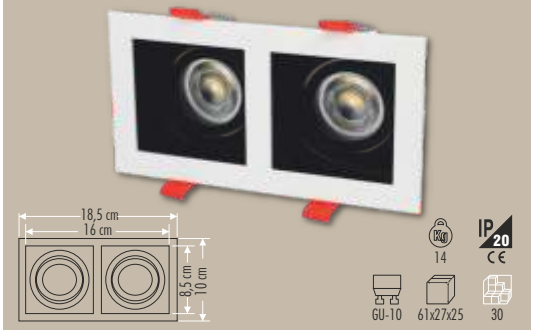

CT-5022 PARS (3'LÜ BEYAZ-SİYAH)

150 ₺