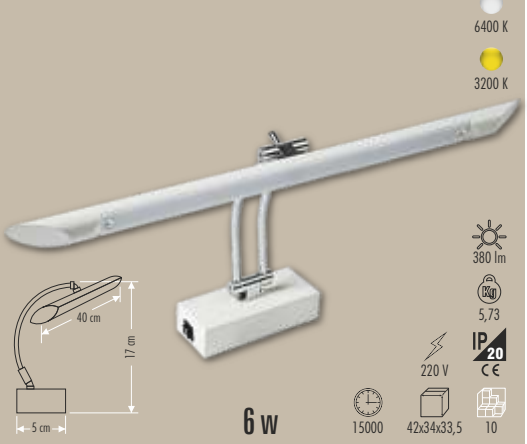

CT-5206 FLAMİNGO LEDLİ APLİK (BEYAZ)