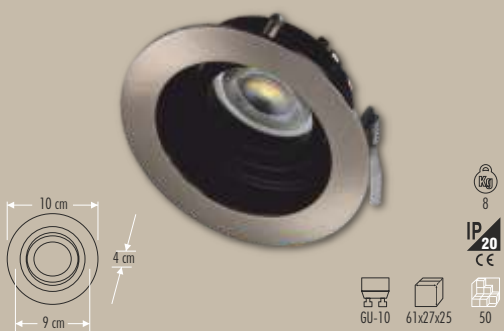

MODERN DEKORATİF SPOT

65 ₺

65 ₺

75 ₺

65 ₺

65 ₺

75 ₺

125 ₺

125 ₺

150 ₺

YENİ 200 ₺

YENİ 200 ₺

YENİ 225 ₺

90 ₺

90 ₺

200 ₺