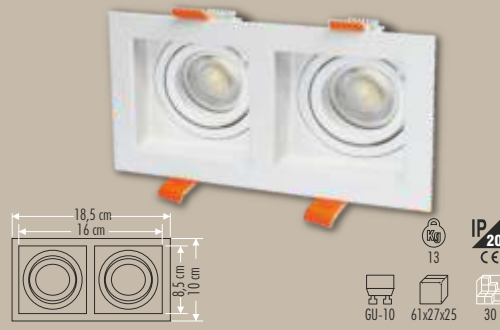

CT-5021 PARS (3'LÜ BEYAZ)

125 ₺