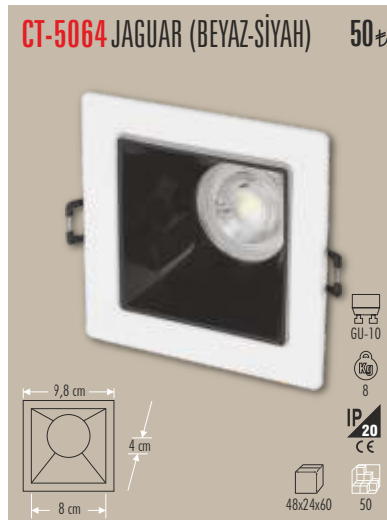

90°
14,5 cm
7,2 cm

CT-5428 URARTU (SİYAH-GOLD) 150 ₺

GU-10
14
IP20
220 V
50x50x26
50

13,5 cm
6 cm
8 cm

CT-5429 URARTU (SİYAH-GOLD) 550 ₺

GU-10
14
IP20
220 V
38x40x45
20

13,5 cm
6 cm
34 cm

MODERN DEKORATİF SPOT