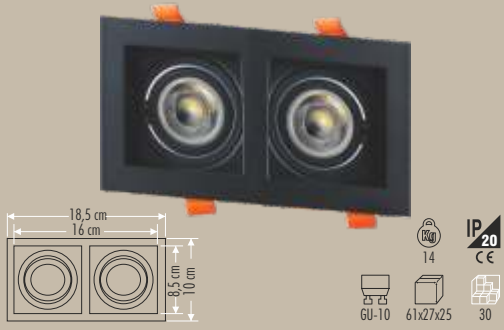

CT-5223 PARS (BEYAZ-SİYAH)

65 ₺

CT-5230 PARS (BEYAZ)

65 ₺

CT-5222 PARS (BEYAZ-SİYAH)

75 ₺

CT-5019 PARS (2'Lİ SİYAH)

125 ₺