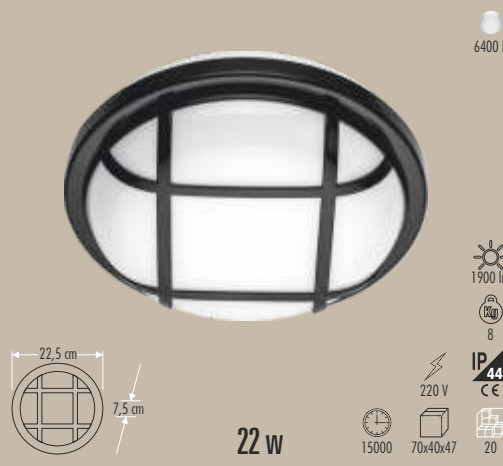

CT-9252 APLİK SENSÖR

45,5x36,5x19

170 ₺