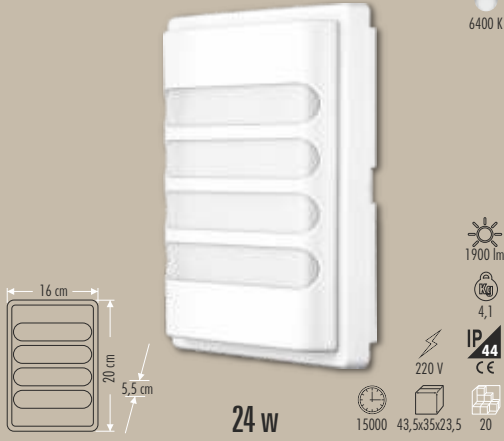

- GÜN IŞIĞI
- AMBER

2450 lm
IP65
CE

MODERN VE SENSÖRLÜ ARMATÜRLER

CT-7086 KORSİKA

170 ₺

24 w

CT-7096 KAPRI

170 ₺