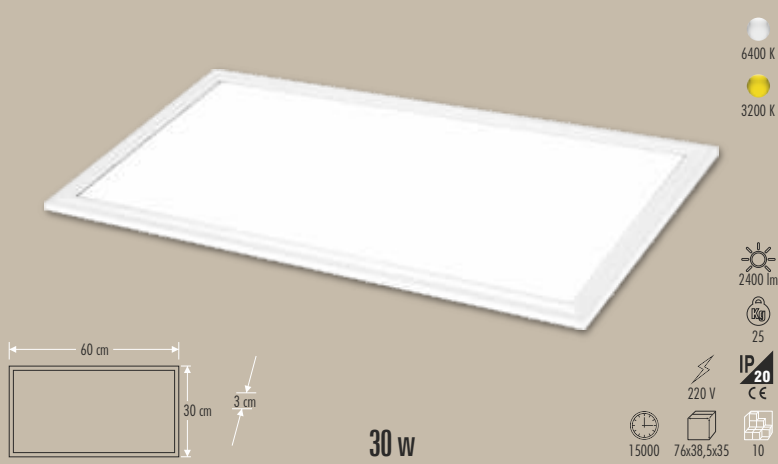

CT-9046 60x60 CLIP IN KASA

200 ₺