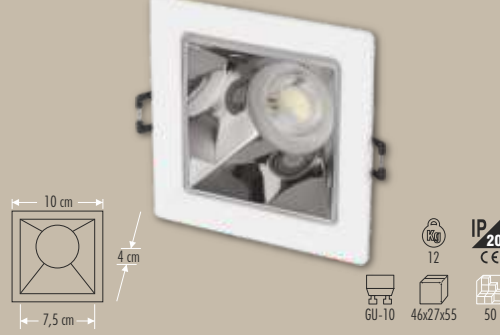

CT-5067 JAGUAR (SİYAH-PLATİN)

60 ₺