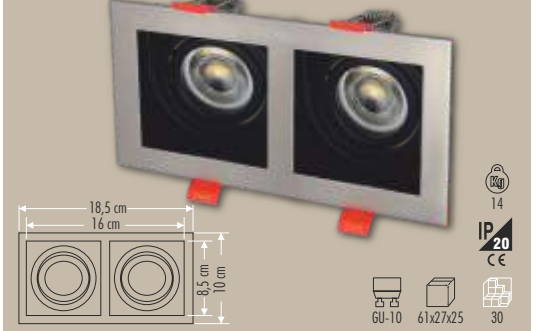

MODERN DEKORATİF SPOT

65 ₺

65 ₺

75 ₺

65 ₺

65 ₺

75 ₺

125 ₺

125 ₺

150 ₺

YENİ 200 ₺

YENİ 200 ₺

YENİ 225 ₺

90 ₺

90 ₺

200 ₺