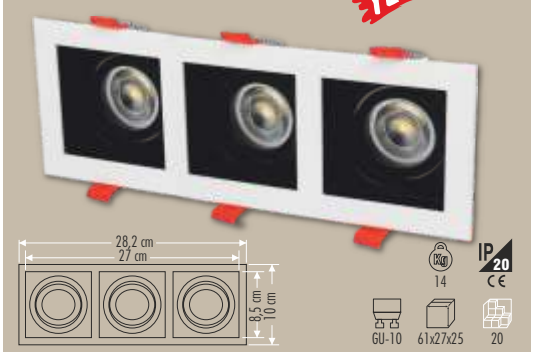

CT-5226 PARS (2'Lİ SATIN-SİYAH)

YENİ 225 ₺