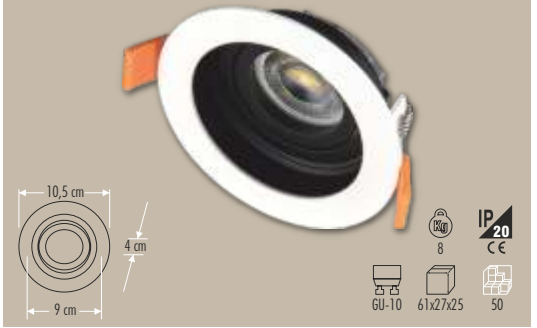

46x27x55 50

MODERN DEKORATİF SPOT

CT-5224 PARS (SİYAH)

65 ₺

CT-5229 PARS (BEYAZ)

65 ₺

CT-5221 PARS (BEYAZ-SİYAH)

75 ₺