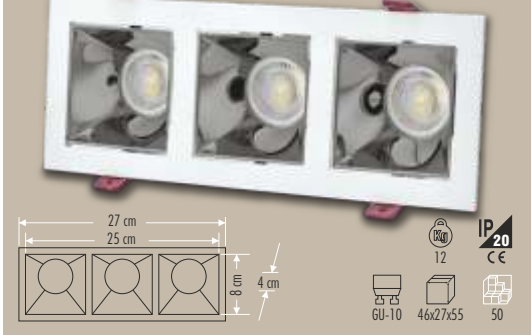

CT-5087 JAGUAR (SİYAH-PLATİN)

180 ₺