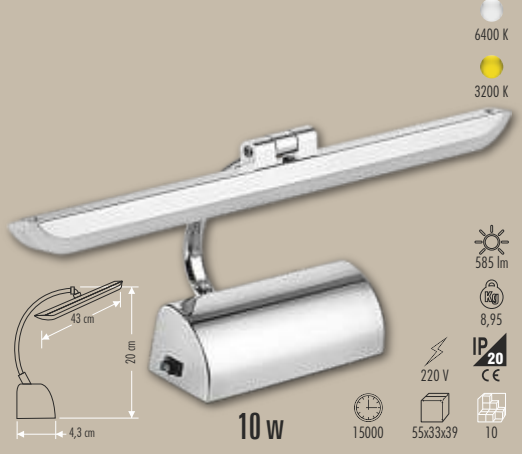

CT-5245 MANDARİN (KROM)