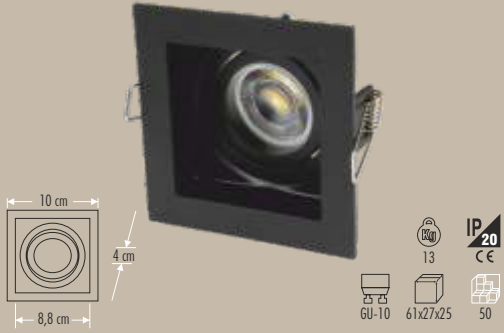

CT-5019 PARS (2'Lİ SİYAH)

65 ₺