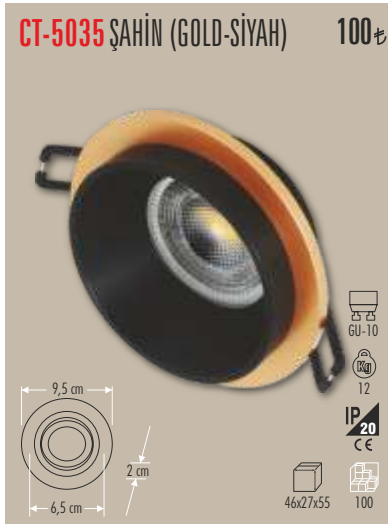

90°
14,5 cm
7,2 cm

CT-5428 URARTU (SİYAH-GOLD) 150 ₺

GU-10
14
IP20
220 V
50x50x26
50

13,5 cm
6 cm
8 cm

CT-5429 URARTU (SİYAH-GOLD) 550 ₺

GU-10
14
IP20
220 V
38x40x45
20

13,5 cm
6 cm
34 cm

MODERN DEKORATİF SPOT