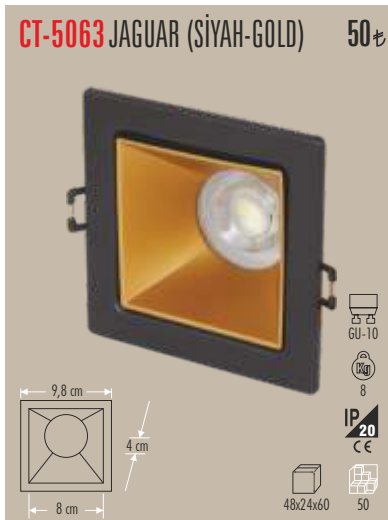

90°
14,5 cm
7,2 cm

CT-5428 URARTU (SİYAH-GOLD) 150 ₺

GU-10
14
IP20
220 V
50x50x26
50

13,5 cm
6 cm
8 cm

CT-5429 URARTU (SİYAH-GOLD) 550 ₺

GU-10
14
IP20
220 V
38x40x45
20

13,5 cm
6 cm
34 cm

MODERN DEKORATİF SPOT