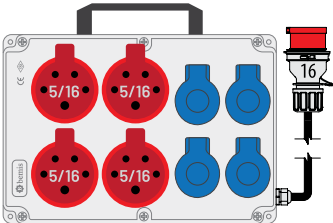

KULPLU KABLOLU 120x255x80mm

BKP77215-2007
680,00 TL

BKP7716-1008
1.158,00 TL

BKP77216-2007
744,00 TL

BKP37219-1004
1.248,00 TL

BKP37219-2003
834,00 TL

KULPLU KABLOLU 210x300x90mm

BKP78226-4007
1.554,00 TL