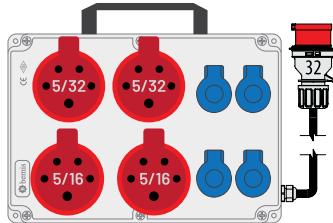

BKP38229-2647
1.652,00 TL