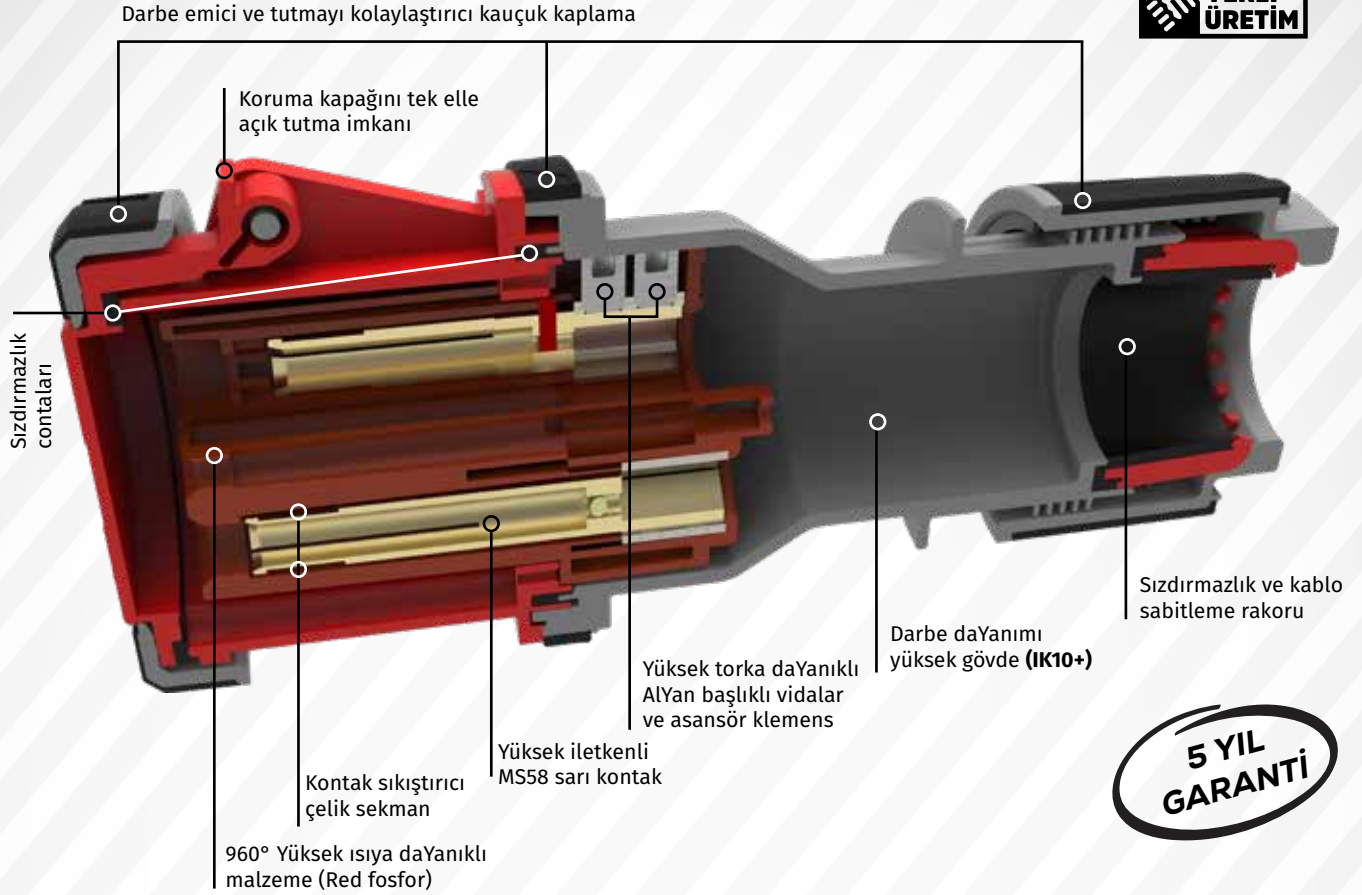

Pilot kontak kullanımı:

63/125A. 3/4/5 Kontaktlı ürünlerde Pilot Kontaktlı / Pilot Kontaklı 2 seri bulunmaktadır.

Pilot Kontakt diğer kontaklardan kısa ve incedir. Ayrı bir kablo çekilerek devre kesiciye bağlanarak kumanda devresi için kullanılır.

NOT: Kumanda devresi gerekmeyen kullanımlarda pilot kontaklı ürünlerimizin tercih edilmesi tavsiye olunur.