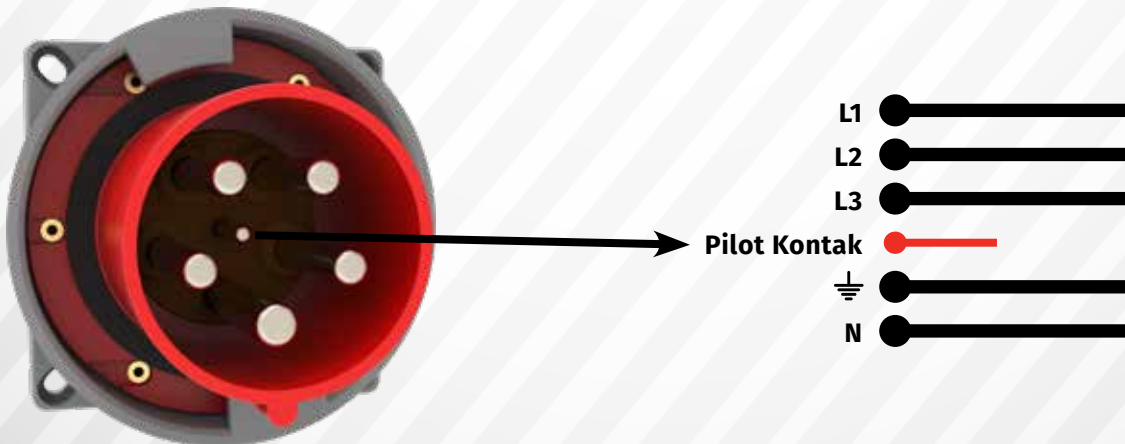

Pilot kontak kullanımı:

63/125A. 3/4/5 Kontaktlı ürünlerde Pilot Kontaktlı / Pilot Kontaklı 2 seri bulunmaktadır.

Pilot Kontakt diğer kontaklardan kısa ve incedir. Ayrı bir kablo çekilerek devre kesiciye bağlanarak kumanda devresi için kullanılır.

NOT: Kumanda devresi gerekmeyen kullanımlarda pilot kontaklı ürünlerimizin tercih edilmesi tavsiye olunur.