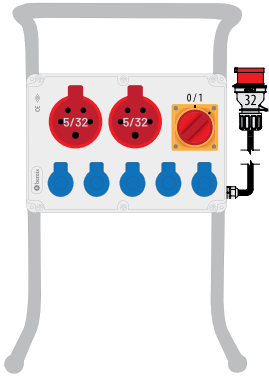

ABS

IP44

1

BKP38296-4011
1.336,00 TL

BKP38296-2013
1.680,00 TL

BKP38229-4011
1.368,00 TL

BKP38229-5015
1.888,00 TL

BKP78226-5015
1.790,00 TL