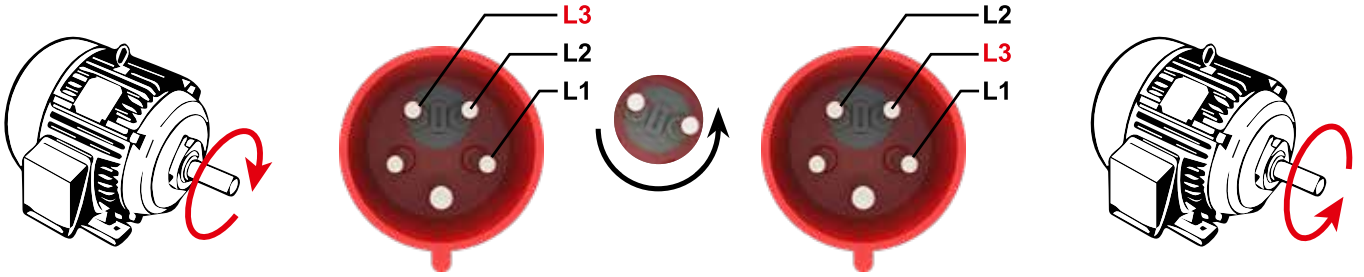

Enversör Connector®

Enversör Fiş

Seyyar makinelerde ters dönme sorunu yaşanır, Enversör fiş ile 5 saniyede tornavida yardımı ile sorunu çözün.

3 Fazlı motorlarda faz sıralamasının değişimi Enversör fiş ile 5 saniyede yapılır.

5/16A. BC1-1505-2050
5/32A. BC1-3505-2050

IP44

5/16A. BC1-1505-2080
5/32A. BC1-3505-2080

IP44

5/16A. BC1-1505-2070
5/32A. BC1-3505-2070

IP44

5/16A. BC1-1505-2060
5/32A. BC1-3505-2060

IP44

5/16A. BC1-1505-7050
5/32A. BC1-3505-7050

IP67

5/16A. BC1-1505-7070
5/32A. BC1-3505-7070

IP67

5/16A. BC1-1505-7060
5/32A. BC1-3505-7060

IP67

5/16A. BC1-1505-2061
5/32A. BC1-3505-2061

IP44