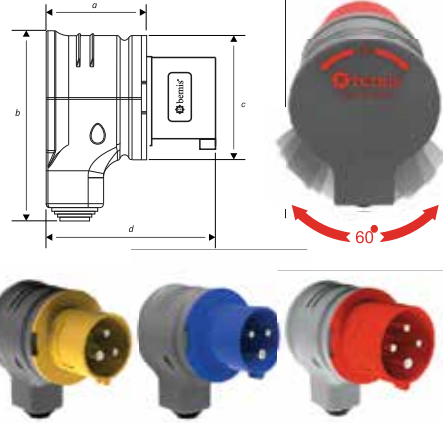

BAK-2100-0000
125A. 90 Eğik Duvar Prizi
Klemens Taşıyıcı

100
yüzde
yerli...

B bemis

Yedek Parça

Üreten Ülke Güçlüdür

PATENTLİ ÜRÜNLERİMİZ

1/16A 220V IP67 Fiş Priz Serisi
Tescil No: 2015/04906

Cee Norm Eğik Döner Fiş Serisi
Tescil No: 2015/08133