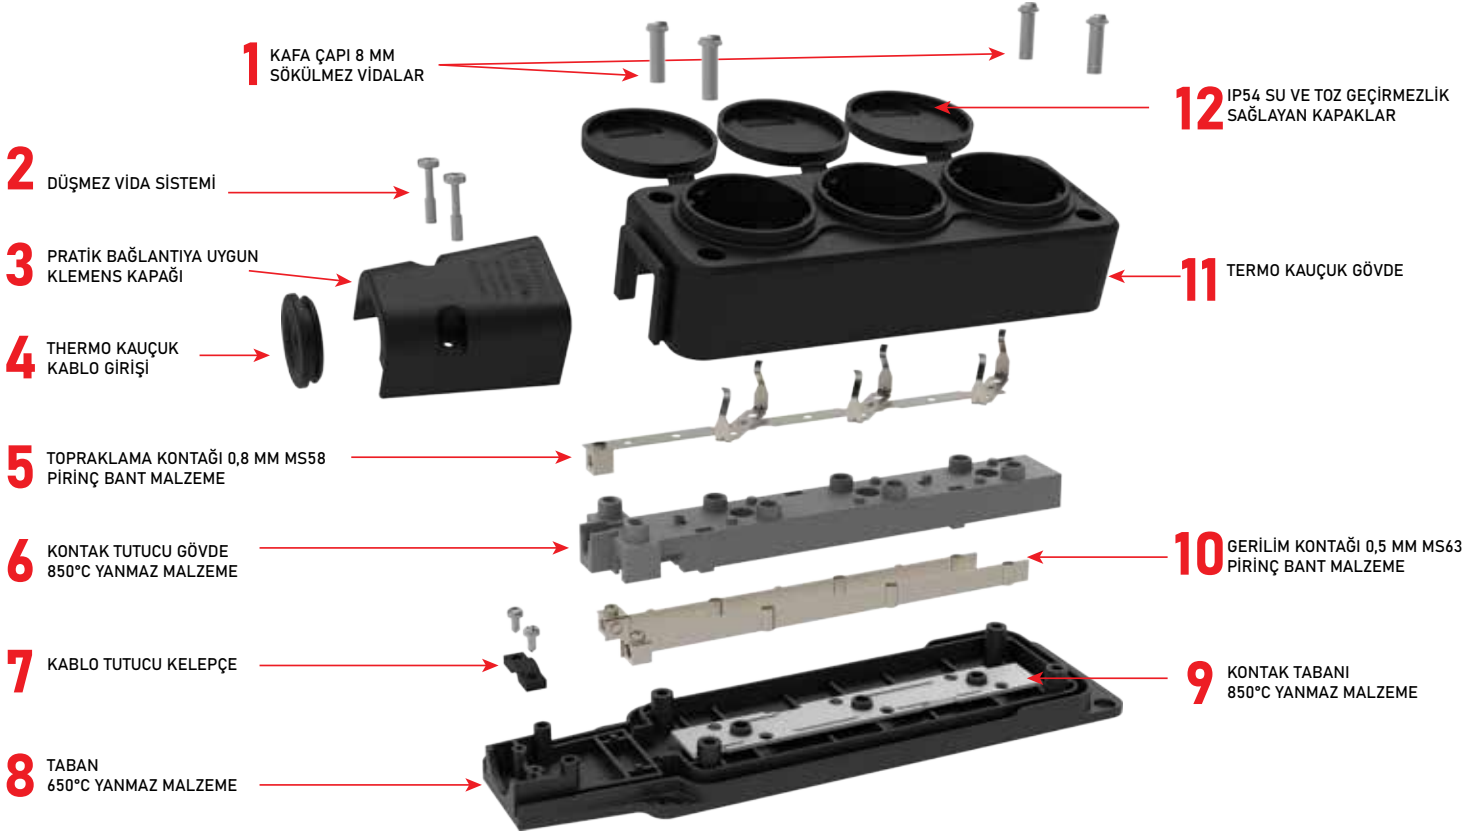

Otomatik Sarım Sistemli Tambur Serisi

Metal - Plastik

2 YIL
GARANTİ

Yedek Parça

IP54

KAUÇUK GRUP PRİZ ÜRÜN ÖZELLİKLERİ

5 YIL
GARANTİ

IP koruma sınıflarının tüm testleri
Bemis Laboratuvarlarında yapılmaktadır.