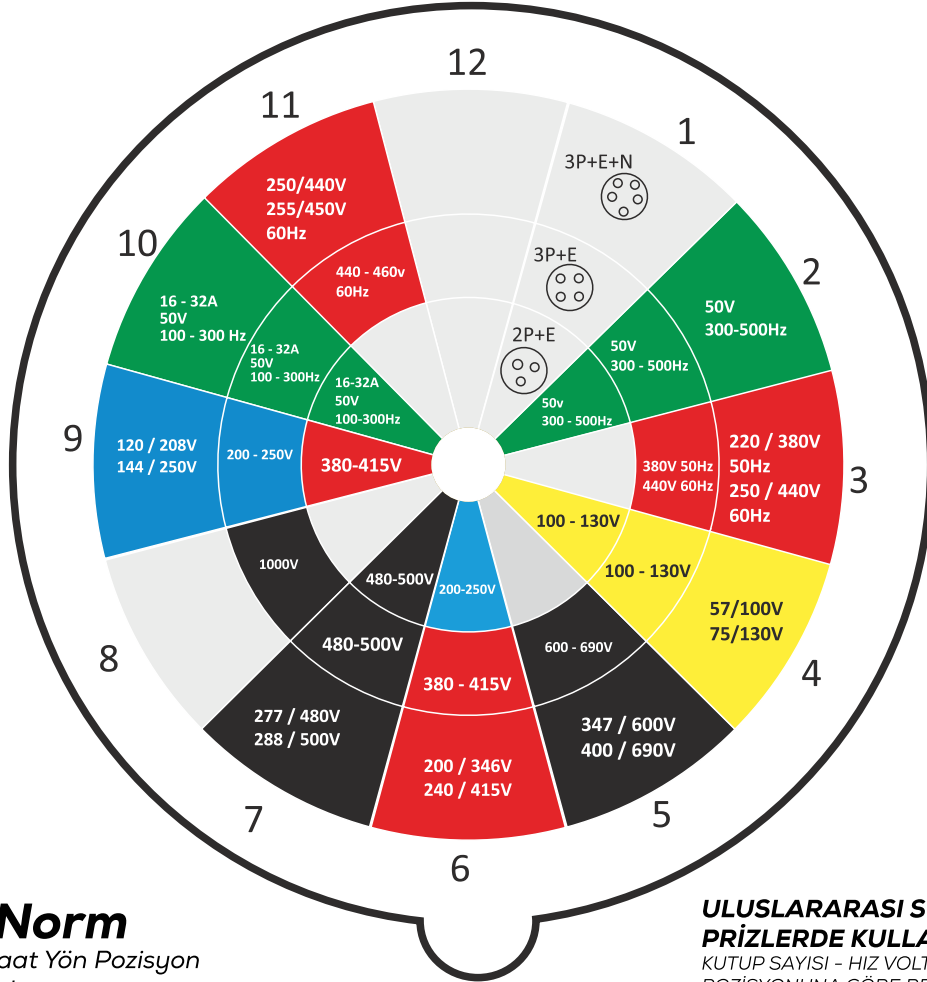

IEC 60309'a göre endüstriyel fiş ve priz standartları çizelgesi ve renk tablosu

CEE Norm

Renk ve Saat Yön Pozisyon
Teknik Çizelge

ULUSLARARASI STANDARTLARINDA PRİZLERDE KULLANILAN ÇİZELGE

KUTUP SAYISI - HIZ VOLTAJ - AMPER SAAT YÖN
POZİSYONUNA GÖRE RENK KODLARI