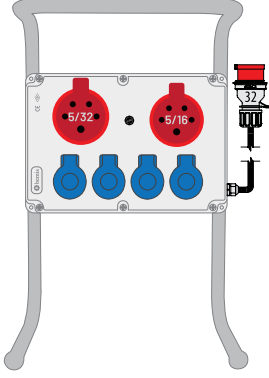

BORU AYAKLI 210x300x90mm

Kablo Uzunluęu
1,5 metre

Termal Sigorta

PG16 / PG21
Rekor

ABS

IP44

1

BKP38296-4011
1.336,00 TL