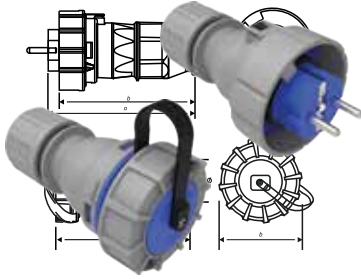

BAK-2100-0000
125A. 90 Eğik Duvar Prizi
Klemens Taşıyıcı

100
yüzde
yerli...

B bemis

Yedek Parça

Üreten Ülke Güçlüdür

PATENTLİ ÜRÜNLERİMİZ

1/16A 220V IP67 Fiş Priz Serisi
Tescil No: 2015/04906

Cee Norm Eğik Döner Fiş Serisi
Tescil No: 2015/08133