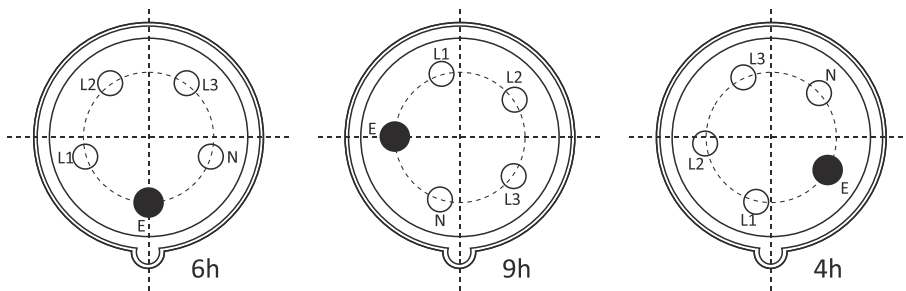

Prizin önden görünüşüne göre topraklama kontağı pozisyonları