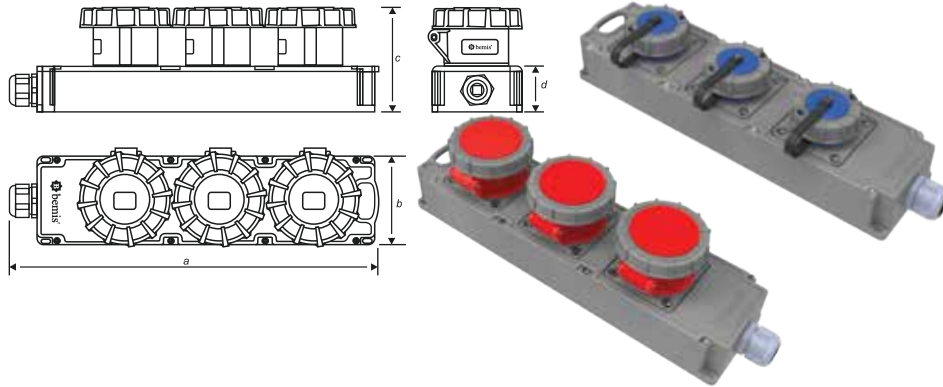

Cee Norm Grup Priz Serisi
Tescil No: 2015/04907