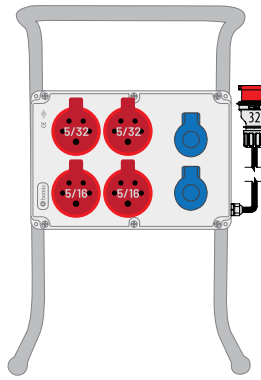

BKP38229-26212
1.598,00 TL