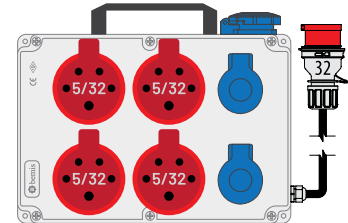

BKP38249-4007
1.718,00 TL