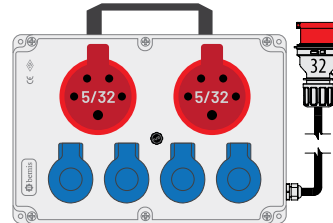

BKP38229-4003
1.290,00 TL