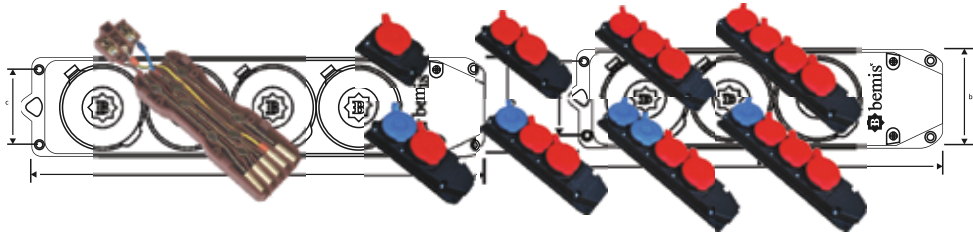

3/25A. Kauçuk Trifaze Grup Priz Serisi

Tescil No: 2013 02314